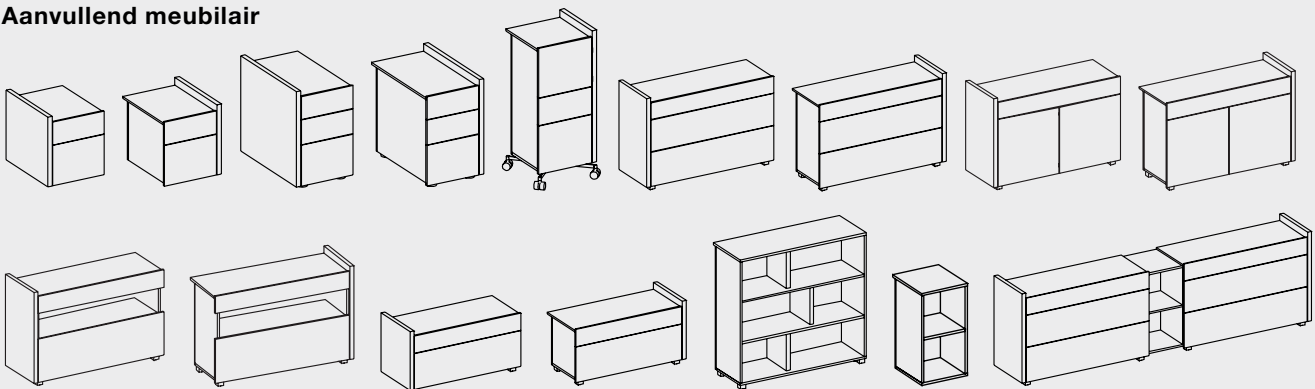

Stysteemoverzicht aanvullend.

alle gegevens in mm

Vleugeldeurkasten (hoogte 866 mm) met
hoogwaardige Push-to-Open beslagen

Klepkast (hoogte 866 mm)

Sideboard (hoogte 866 mm)

Sideboard (hoogte 564 mm)

Aanvullend meubilair

Product technische wijzigingen voorbehouden.
Alle maatgegevens zijn circa-maten.