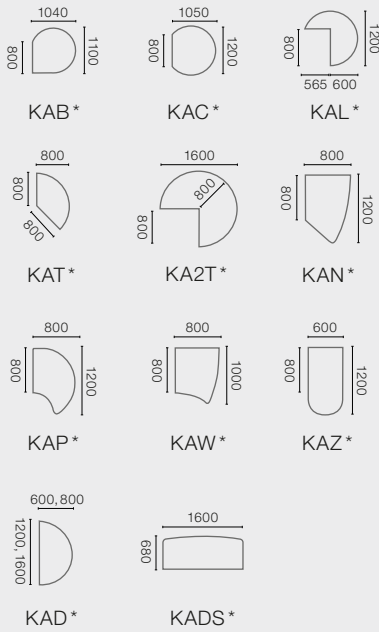

Systemoverzicht.

Representatief gecombineerd.

alle gegevens in mm

Bureaus

Conferentiecomponenten

Verbindingselementen

Trapeziumelementen

* verkrijgbaar in uitvoering links of rechts

** uitvoering ook in het midden gedeeld verkrijgbaar

Vergadertafels

Tafels voor conferentieruimten

Techniektafel

Systemwerkplekken/-uitbreidingen

Product technische wijzigingen voorbehouden.
 Alle maatgegevens zijn circa-maten.