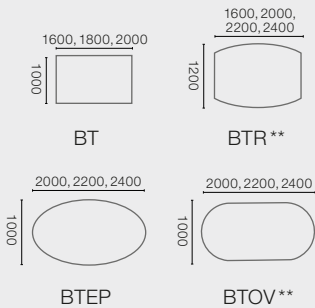

Systemoverzicht.

Representatief gecombineerd.

alle gegevens in mm

Bureaus

Conferentiecomponenten

Verbindingselementen

Trapeziumelementen

* verkrijgbaar in uitvoering links of rechts

** uitvoering ook in het midden gedeeld verkrijgbaar

Vergadertafels

Tafels voor conferentieruimten

Techniektafel

Systemwerkplekken/-uitbreidingen

Product technische wijzigingen voorbehouden.
 Alle maatgegevens zijn circa-maten.