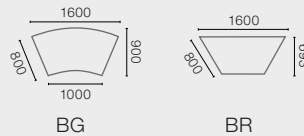

Systemoverzicht.

Representatief gecombineerd.

alle gegevens in mm

Bureaus

Conferentiecomponenten

Verbindingselementen

Trapeziumelementen

* verkrijgbaar in uitvoering links of rechts

** uitvoering ook in het midden gedeeld verkrijgbaar

Vergadertafels

Tafels voor conferentieruimten

Techniektafel

Systemwerkplekken/-uitbreidingen

Product technische wijzigingen voorbehouden.
 Alle maatgegevens zijn circa-maten.