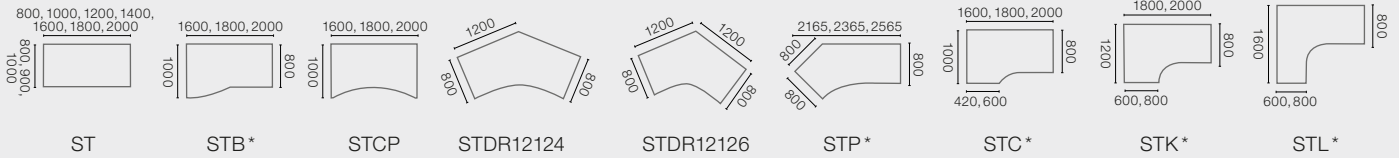

Systemoverzicht.

Representatief gecombineerd.

alle gegevens in mm

Bureaus

Conferentiecomponenten

Verbindingselementen

Trapeziumelementen

* verkrijgbaar in uitvoering links of rechts

** uitvoering ook in het midden gedeeld verkrijgbaar

Vergadertafels

Tafels voor conferentieruimten

Techniektafel

Systemwerkplekken/-uitbreidingen

Product technische wijzigingen voorbehouden.
 Alle maatgegevens zijn circa-maten.