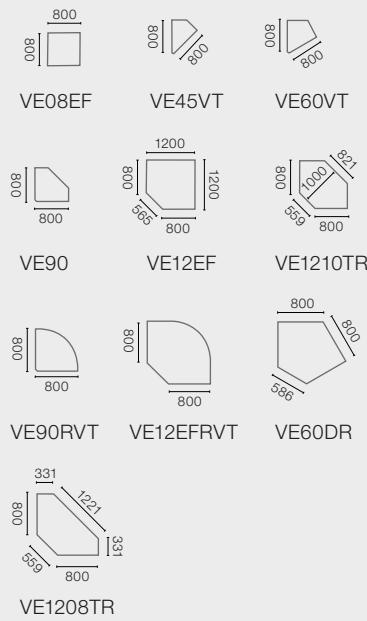

Systemoverzicht.

Representatief gecombineerd.

alle gegevens in mm

Bureaus

Conferentiecomponenten

Verbindingselementen

Trapeziumelementen

* verkrijgbaar in uitvoering links of rechts

** uitvoering ook in het midden gedeeld verkrijgbaar

Vergadertafels

Tafels voor conferentieruimten

Techniektafel

Systemwerkplekken/-uitbreidingen

Product technische wijzigingen voorbehouden.
 Alle maatgegevens zijn circa-maten.