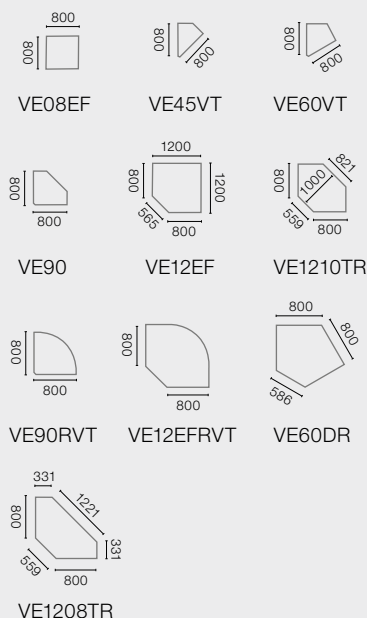

Verbindingselementen

Trapeziumelementen

* verkrijgbaar in uitvoering links of rechts

** uitvoering ook in het midden gedeeld verkrijgbaar