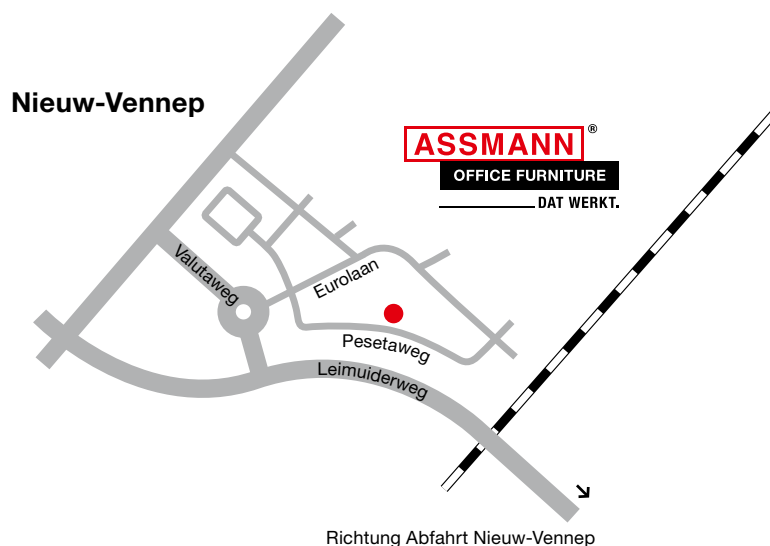

Routebeschrijving.

Uw weg naar ons.

U verlaat de A4 bij de afslag Nieuw-Vennep (afslagnummer 4) in richting Nieuw-Vennep. Kort na de spoorwegovergang slaat u rechtsaf de Valutaweg in en neemt op de rotonde de eerste afslag naar de Eurolaan. Daar slaat u meteen rechtsaf de Pesetaweg in. U vindt ons filiaal na ongeveer 500 meter aan de rechterkant.