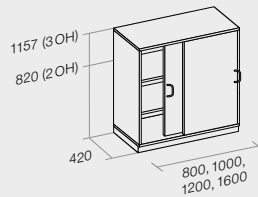

570 mm, 730 mm breedte.

Verrijdbare ladeblokken

Al naar gelang het model verkrijgbaar in 8 resp. 9 HE.

Bureauhoge ladeblokken

Alle modellen leverbaar in 12 HE.

* De elementen kunnen opeen worden gestapeld.

** De onderstelvarianten zijn leverbaar voor open kasten, schuifdeur- en jaloeziedeurkasten.

Systemoverzicht.

Representatief gecombineerd.

alle gegevens in mm

Elementmaten

Jaloeziedeurkasten***

Schuifdeurkast***

Open kasten***

*** De hoogteaanduidingen betreffen kasten met een stalen sokkel.

Product technische wijzigingen voorbehouden.
Alle maatgegevens zijn circa-maten.