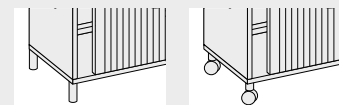

Spreek- en bistrotafels

Beide tafelbladen afhankelijk van het model met een diameter van 800/900/1000/1200 mm leverbaar.

Groot ladeblok/ apothekerskast

Mobiele vergadertafels

Met twee onderstelvarianten leverbaar.

Bijzettafels

Ook met ronde poten leverbaar.

* De elementen kunnen opeen worden gestapeld.

Systemeoverzicht.

Representatief gecombineerd.

alle gegevens in mm

Schuifdeurkast*

Combinaties van schuifdeurkasten van 2 OH en 3 OH zijn mogelijk.

Onderstelvarianten**

Standaardonderstel

Stalen sokkel

Onderstel met ronde buizen

Zwenkwielen

Jaloeziedeurkasten*

Voor combinaties van jaloeziedeurkasten van 2 OH en 3 OH zie de schuifdeurkasten.

Verrijdbare jaloeziedeurkasten

570 mm, 730 mm breedte.

Verrijdbare ladeblokken

Al naar gelang het model verkrijgbaar in 8 resp. 9 HE.

Bureauhoge ladeblokken

Alle modellen leverbaar in 12 HE.

* De elementen kunnen opeen worden gestapeld.