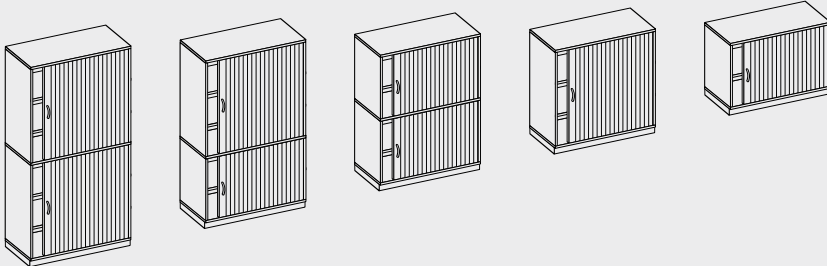

Bijzettafels

Ook met ronde poten leverbaar.

* De elementen kunnen opeen worden gestapeld.

Systemeoverzicht.

Representatief gecombineerd.

alle gegevens in mm

Schuifdeurkast*

Combinaties van schuifdeurkasten van 2 OH en 3 OH zijn mogelijk.

Onderstelvarianten**

Standaardonderstel

Stalen sokkel

Onderstel met ronde buizen

Zwenkwielen

Jaloeziedeurkasten*

Voor combinaties van jaloeziedeurkasten van 2 OH en 3 OH zie de schuifdeurkasten.

Verrijdbare jaloeziedeurkasten

570 mm, 730 mm breedte.

Verrijdbare ladeblokken

Al naar gelang het model verkrijgbaar in 8 resp. 9 HE.

Bureauhoge ladeblokken

Alle modellen leverbaar in 12 HE.

* De elementen kunnen opeen worden gestapeld.

** De onderstelvarianten zijn leverbaar voor open kasten, schuifdeur- en jaloeziedeurkasten.

Systemoverzicht.

Representatief gecombineerd.

alle gegevens in mm

Elementmaten

Jaloeziedeurkasten***

Schuifdeurkast***