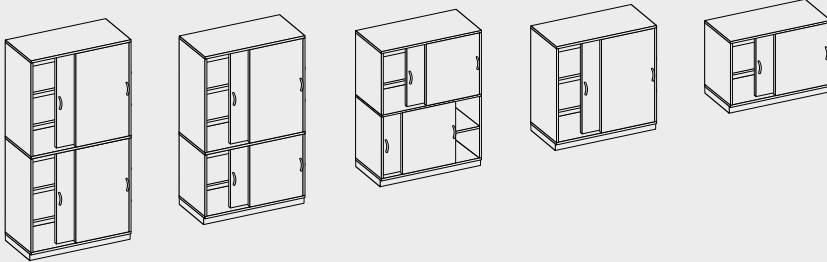

Spreek- en bistrotafels

Beide tafelbladen afhankelijk van het model met een diameter van 800/900/1000/1200 mm leverbaar.

Groot ladeblok/ apothekerskast

Mobiele vergadertafels

Met twee onderstelvarianten leverbaar.

Bijzettafels

Ook met ronde poten leverbaar.

* De elementen kunnen opeen worden gestapeld.

Systemeoverzicht.

Representatief gecombineerd.

alle gegevens in mm

Schuifdeurkast*

Combinaties van schuifdeurkasten van 2 OH en 3 OH zijn mogelijk.

Onderstelvarianten**

Standaardonderstel

Stalen sokkel

Onderstel met ronde buizen

Zwenkwielen

Jaloeziedeurkasten*

Voor combinaties van jaloeziedeurkasten van 2 OH en 3 OH zie de schuifdeurkasten.

Verrijdbare jaloeziedeurkasten

570 mm, 730 mm breedte.

Verrijdbare ladeblokken

Al naar gelang het model verkrijgbaar in 8 resp. 9 HE.

Bureauhoge ladeblokken

Alle modellen leverbaar in 12 HE.

* De elementen kunnen opeen worden gestapeld.