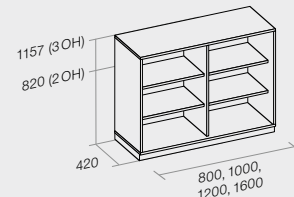

570 mm, 730 mm breedte.

Verrijdbare ladeblokken

Al naar gelang het model verkrijgbaar in 8 resp. 9 HE.

Bureauhoge ladeblokken

Alle modellen leverbaar in 12 HE.

* De elementen kunnen opeen worden gestapeld.

** De onderstelvarianten zijn leverbaar voor open kasten, schuifdeur- en jaloeziedeurkasten.

Systemoverzicht.

Representatief gecombineerd.

alle gegevens in mm

Elementmaten

Jaloeziedeurkasten***

Schuifdeurkast***

Open kasten***

*** De hoogteaanduidingen betreffen kasten met een stalen sokkel.

Product technische wijzigingen voorbehouden.
Alle maatgegevens zijn circa-maten.