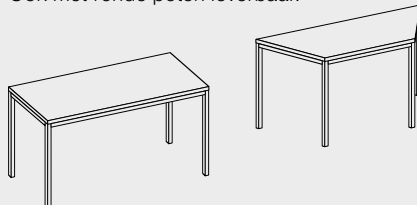

Spreek- en bistrotafels

Beide tafelbladen afhankelijk van het model met een diameter van 800/900/1000/1200 mm leverbaar.

Groot ladeblok/ apothekerskast

Mobiele vergadertafels

Met twee onderstelvarianten leverbaar.

Bijzettafels

Ook met ronde poten leverbaar.

* De elementen kunnen opeen worden gestapeld.

Systemeoverzicht.

Representatief gecombineerd.

alle gegevens in mm

Schuifdeurkast*

Combinaties van schuifdeurkasten van 2 OH en 3 OH zijn mogelijk.

570 mm, 730 mm breedte.

Verrijdbare ladeblokken

Al naar gelang het model verkrijgbaar in 8 resp. 9 HE.

Bureauhoge ladeblokken

Alle modellen leverbaar in 12 HE.

* De elementen kunnen opeen worden gestapeld.