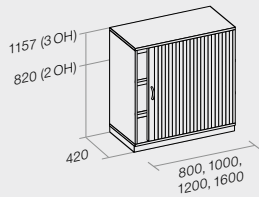

570 mm, 730 mm breedte.

Verrijdbare ladeblokken

Al naar gelang het model verkrijgbaar in 8 resp. 9 HE.

Bureauhoge ladeblokken

Alle modellen leverbaar in 12 HE.

* De elementen kunnen opeen worden gestapeld.

** De onderstelvarianten zijn leverbaar voor open kasten, schuifdeur- en jaloeziedeurkasten.

Systemoverzicht.

Representatief gecombineerd.

alle gegevens in mm

Elementmaten

Jaloeziedeurkasten***

Schuifdeurkast***

Open kasten***

*** De hoogteaanduidingen betreffen kasten met een stalen sokkel.

Product technische wijzigingen voorbehouden.
Alle maatgegevens zijn circa-maten.