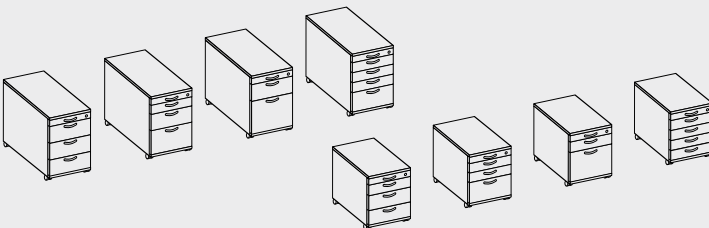

Bijzettafels

Ook met ronde poten leverbaar.

* De elementen kunnen opeen worden gestapeld.

Systemeoverzicht.

Representatief gecombineerd.

alle gegevens in mm

Schuifdeurkast*

Combinaties van schuifdeurkasten van 2 OH en 3 OH zijn mogelijk.

Onderstelvarianten**

Standaardonderstel

Stalen sokkel

Onderstel met ronde buizen

Zwenkwielen

Jaloeziedeurkasten*

Voor combinaties van jaloeziedeurkasten van 2 OH en 3 OH zie de schuifdeurkasten.

Verrijdbare jaloeziedeurkasten

570 mm, 730 mm breedte.

Verrijdbare ladeblokken

Al naar gelang het model verkrijgbaar in 8 resp. 9 HE.

Bureauhoge ladeblokken

Alle modellen leverbaar in 12 HE.

* De elementen kunnen opeen worden gestapeld.