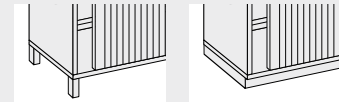

Spreek- en bistrotafels

Beide tafelbladen afhankelijk van het model met een diameter van 800/900/1000/1200 mm leverbaar.

Groot ladeblok/ apothekerskast

Mobiele vergadertafels

Met twee onderstelvarianten leverbaar.

Bijzettafels

Ook met ronde poten leverbaar.

* De elementen kunnen opeen worden gestapeld.

Systemeoverzicht.

Representatief gecombineerd.

alle gegevens in mm

Schuifdeurkast*

Combinaties van schuifdeurkasten van 2 OH en 3 OH zijn mogelijk.

Onderstelvarianten**

Standaardonderstel

Stalen sokkel

Onderstel met ronde buizen

Zwenkwielen

Jaloeziedeurkasten*

Voor combinaties van jaloeziedeurkasten van 2 OH en 3 OH zie de schuifdeurkasten.

Verrijdbare jaloeziedeurkasten

570 mm, 730 mm breedte.

Verrijdbare ladeblokken

Al naar gelang het model verkrijgbaar in 8 resp. 9 HE.

Bureauhoge ladeblokken

Alle modellen leverbaar in 12 HE.

* De elementen kunnen opeen worden gestapeld.