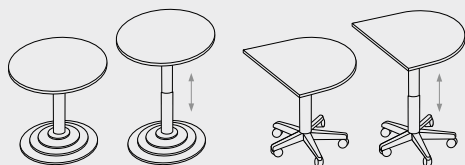

Systemeoverzicht.

Representatief gecombineerd.

alle gegevens in mm

Open kasten*

Voor combinaties van open kasten van 2 OH (ordnerhoogtes) en 3 OH zie de schuifdeurkasten.

Hoge containers

PC-kasten

Interieur variabel leverbaar.

Spreek- en bistrotafels

Beide tafelbladen afhankelijk van het model met een diameter van 800/900/1000/1200 mm leverbaar.

Groot ladeblok/ apothekerskast

Mobiele vergadertafels

Met twee onderstelvarianten leverbaar.

Bijzettafels

Ook met ronde poten leverbaar.

* De elementen kunnen opeen worden gestapeld.

Systemeoverzicht.

Representatief gecombineerd.

alle gegevens in mm

Schuifdeurkast*

Combinaties van schuifdeurkasten van 2 OH en 3 OH zijn mogelijk.

570 mm, 730 mm breedte.

Verrijdbare ladeblokken

Al naar gelang het model verkrijgbaar in 8 resp. 9 HE.

Bureauhoge ladeblokken

Alle modellen leverbaar in 12 HE.

* De elementen kunnen opeen worden gestapeld.