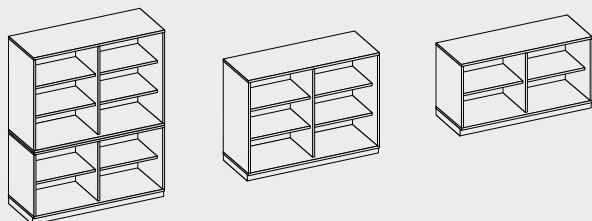

Systemeoverzicht.

Representatief gecombineerd.

alle gegevens in mm

Open kasten*

Voor combinaties van open kasten van 2 OH (ordnerhoogtes) en 3 OH zie de schuifdeurkasten.

Hoge containers

PC-kasten

Interieur variabel leverbaar.

Spreek- en bistrotafels

Beide tafelbladen afhankelijk van het model met een diameter van 800/900/1000/1200 mm leverbaar.

Groot ladeblok/ apothekerskast

Mobiele vergadertafels

Met twee onderstelvarianten leverbaar.

Bijzettafels

Ook met ronde poten leverbaar.

* De elementen kunnen opeen worden gestapeld.

Systemeoverzicht.

Representatief gecombineerd.

alle gegevens in mm

Schuifdeurkast*

Combinaties van schuifdeurkasten van 2 OH en 3 OH zijn mogelijk.

570 mm, 730 mm breedte.

Verrijdbare ladeblokken

Al naar gelang het model verkrijgbaar in 8 resp. 9 HE.

Bureauhoge ladeblokken

Alle modellen leverbaar in 12 HE.

* De elementen kunnen opeen worden gestapeld.