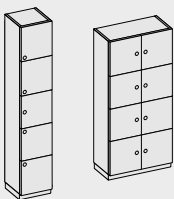

Systemeoverzicht.

Representatief gecombineerd.

alle gegevens in mm

Open regaal

Draaideurkasten*

Jaloeziedeurkasten

Garderobekasten

Speciale kasten

Lockerkasten

Reisbureaukasten

* Ook met glazen deuren met een aluminium frame leverbaar.

** Als optie met indeling.

Systemoverzicht.

Representatief gecombineerd.

alle gegevens in mm

Draaideurkasten***

Opzetregaal

Opzetkasten

Archiefkasten

*** Keuze uit het complete programma. Glazen deuren zijn zonder frame of met een aluminium frame leverbaar.

Elementmaten

Hoogtes voor kasten en regalen

Hoogtes voor opzetkasten