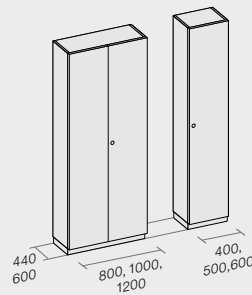

Lockerkasten

Reisbureaukasten

* Ook met glazen deuren met een aluminium frame leverbaar.

** Als optie met indeling.

Systemoverzicht.

Representatief gecombineerd.

alle gegevens in mm

Draaideurkasten***

Opzetregaal

Opzetkasten

Archiefkasten

*** Keuze uit het complete programma. Glazen deuren zijn zonder frame of met een aluminium frame leverbaar.

Elementmaten

Hoogtes voor kasten en regalen

Hoogtes voor opzetkasten

* Niet met basiscorpus 2245 (6 ordnerhoogtes) te combineren.

Dieptes en breedtes voor kasten

Dieptes en breedtes voor regalen

Product technische wijzigingen voorbehouden.
Alle maatgegevens zijn circa-maten.