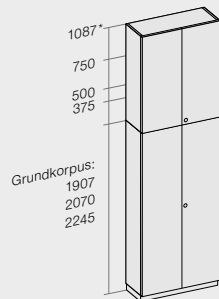

Lockerkasten

Reisbureaukasten

* Ook met glazen deuren met een aluminium frame leverbaar.

** Als optie met indeling.

Systemoverzicht.

Representatief gecombineerd.

alle gegevens in mm

Draaideurkasten***

Opzetregaal

Opzetkasten

Archiefkasten

*** Keuze uit het complete programma. Glazen deuren zijn zonder frame of met een aluminium frame leverbaar.

Elementmaten

Hoogtes voor kasten en regalen

Hoogtes voor opzetkasten

* Niet met basiscorpus 2245 (6 ordnerhoogtes) te combineren.

Dieptes en breedtes voor kasten

Dieptes en breedtes voor regalen

Product technische wijzigingen voorbehouden.
Alle maatgegevens zijn circa-maten.