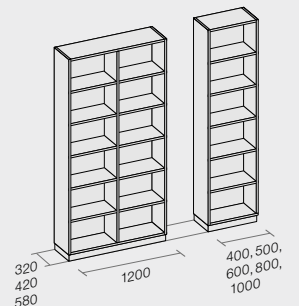

Lockerkasten

Reisbureaukasten

* Ook met glazen deuren met een aluminium frame leverbaar.

** Als optie met indeling.

Systemoverzicht.

Representatief gecombineerd.

alle gegevens in mm

Draaideurkasten***

Opzetregaal

Opzetkasten

Archiefkasten

*** Keuze uit het complete programma. Glazen deuren zijn zonder frame of met een aluminium frame leverbaar.

Elementmaten

Hoogtes voor kasten en regalen

Hoogtes voor opzetkasten

* Niet met basiscorpus 2245 (6 ordnerhoogtes) te combineren.

Dieptes en breedtes voor kasten

Dieptes en breedtes voor regalen

Product technische wijzigingen voorbehouden.
Alle maatgegevens zijn circa-maten.