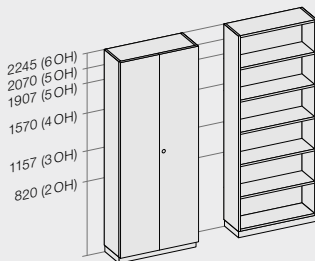

Lockerkasten

Reisbureaukasten

* Ook met glazen deuren met een aluminium frame leverbaar.

** Als optie met indeling.

Systemoverzicht.

Representatief gecombineerd.

alle gegevens in mm

Draaideurkasten***

Opzetregaal

Opzetkasten

Archiefkasten

*** Keuze uit het complete programma. Glazen deuren zijn zonder frame of met een aluminium frame leverbaar.

Elementmaten

Hoogtes voor kasten en regalen

Hoogtes voor opzetkasten

* Niet met basiscorpus 2245 (6 ordnerhoogtes) te combineren.

Dieptes en breedtes voor kasten

Dieptes en breedtes voor regalen

Product technische wijzigingen voorbehouden.
Alle maatgegevens zijn circa-maten.