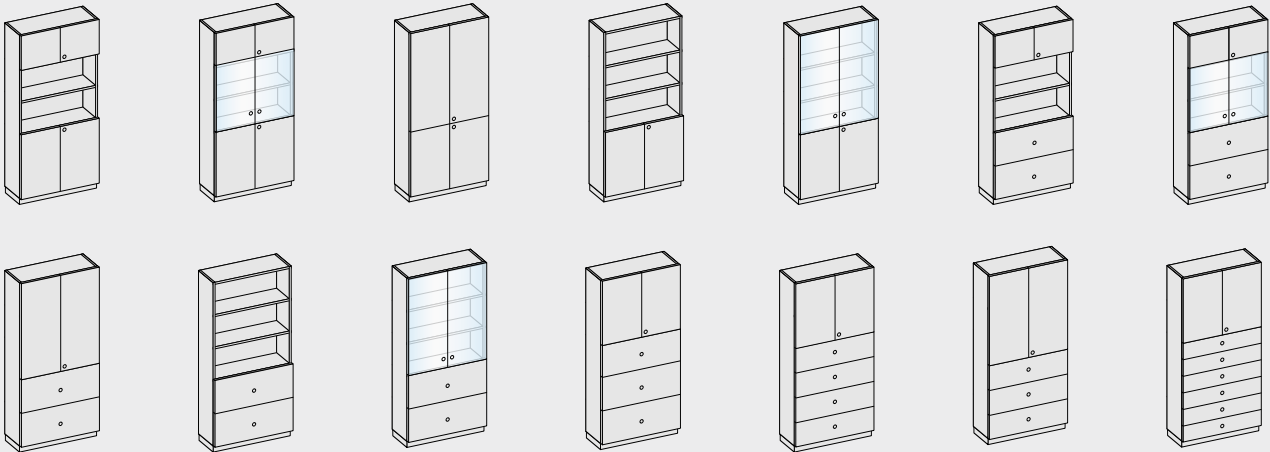

Lockerkasten

Reisbureaukasten

* Ook met glazen deuren met een aluminium frame leverbaar.

** Als optie met indeling.

Systemoverzicht.

Representatief gecombineerd.

alle gegevens in mm

Draaideurkasten***

Opzetregaal

Opzetkasten

Archiefkasten

*** Keuze uit het complete programma. Glazen deuren zijn zonder frame of met een aluminium frame leverbaar.

Elementmaten

Hoogtes voor kasten en regalen

Hoogtes voor opzetkasten