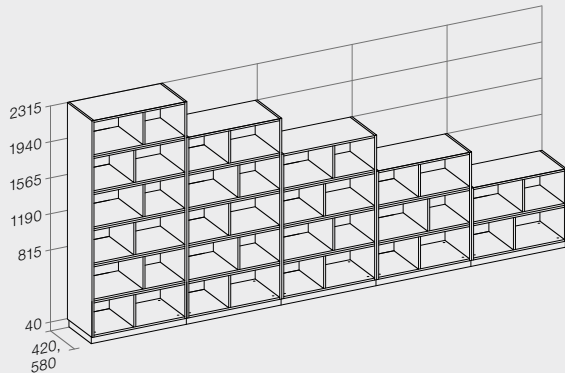

Systemoverzicht.

Representatief gecombineerd.

alle gegevens in mm

Schuifdeurkast SM

2 OH, 3 OH, 4 OH

Verrijdbare en bureauhoge ladeblokken RM

Techniekkasten TC

Systemoverzicht.

Representatief gecombineerd.

alle gegevens in mm

Draaideurkasten K1

400, 500, 600, 800, 1000, 1200 mm breedte

Combinatiekasten K2

600, 800, 1000, 1200 mm breedte

Garderobekasten

Open regaal AR

400, 500, 600, 800, 1000, 1200 mm breedte

Draaideurkasten AT

400, 500, 600, 800, 1000, 1200 mm breedte

Dossierkasten AS

600, 800, 1000, 1200 mm breedte

Opzetkasten OT

400, 500, 600, 800, 1000, 1200 mm breedte

Opzetregaal OR

400, 500, 600, 800, 1000, 1200 mm breedte

Product technische wijzigingen voorbehouden.
 Alle maatgegevens zijn circa-maten.