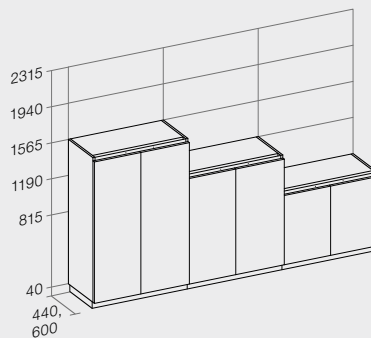

Systemoverzicht.

Representatief gecombineerd.

alle gegevens in mm

Schuifdeurkast SM

2 OH, 3 OH, 4 OH

Verrijdbare en bureauhoge ladeblokken RM

Techniekkasten TC

Systemoverzicht.

Representatief gecombineerd.

alle gegevens in mm

Draaideurkasten K1

400, 500, 600, 800, 1000, 1200 mm breedte

Combinatiekasten K2

600, 800, 1000, 1200 mm breedte

Garderobekasten

Open regaal AR

400, 500, 600, 800, 1000, 1200 mm breedte

Draaideurkasten AT

400, 500, 600, 800, 1000, 1200 mm breedte

Dossierkasten AS

600, 800, 1000, 1200 mm breedte

Opzetkasten OT

400, 500, 600, 800, 1000, 1200 mm breedte

Opzetregaal OR

400, 500, 600, 800, 1000, 1200 mm breedte

Product technische wijzigingen voorbehouden.
 Alle maatgegevens zijn circa-maten.