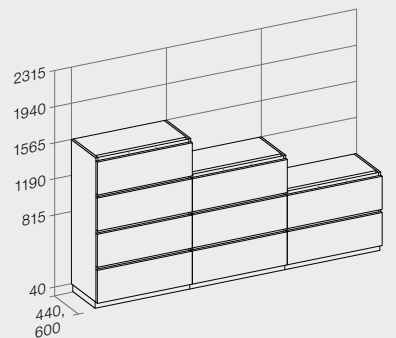

Representatief gecombineerd.

alle gegevens in mm

Draaideurkasten K1

400, 500, 600, 800, 1000, 1200 mm breedte

Combinatiekasten K2

600, 800, 1000, 1200 mm breedte

Garderobekasten

Open regaal AR

400, 500, 600, 800, 1000, 1200 mm breedte

Draaideurkasten AT

400, 500, 600, 800, 1000, 1200 mm breedte

Dossierkasten AS

600, 800, 1000, 1200 mm breedte

Opzetkasten OT

400, 500, 600, 800, 1000, 1200 mm breedte

Opzetregaal OR

400, 500, 600, 800, 1000, 1200 mm breedte

Product technische wijzigingen voorbehouden.
 Alle maatgegevens zijn circa-maten.