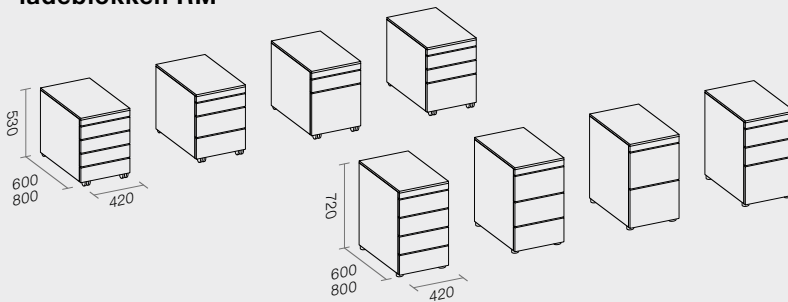

Systemoverzicht.

Representatief gecombineerd.

alle gegevens in mm

Schuifdeurkast SM

2 OH, 3 OH, 4 OH

Verrijdbare en bureauhoge ladeblokken RM

Techniekkasten TC

Systemoverzicht.

Representatief gecombineerd.

alle gegevens in mm

Draaideurkasten K1

400, 500, 600, 800, 1000, 1200 mm breedte

Combinatiekasten K2

600, 800, 1000, 1200 mm breedte

Garderobekasten

Open regaal AR

400, 500, 600, 800, 1000, 1200 mm breedte

Draaideurkasten AT

400, 500, 600, 800, 1000, 1200 mm breedte

Dossierkasten AS

600, 800, 1000, 1200 mm breedte

Opzetkasten OT

400, 500, 600, 800, 1000, 1200 mm breedte

Opzetregaal OR

400, 500, 600, 800, 1000, 1200 mm breedte

Product technische wijzigingen voorbehouden.
 Alle maatgegevens zijn circa-maten.