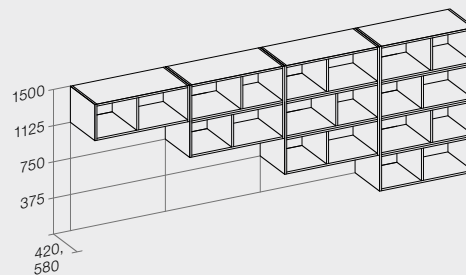

Systemoverzicht.

Representatief gecombineerd.

alle gegevens in mm

Schuifdeurkast SM

2 OH, 3 OH, 4 OH

Verrijdbare en bureauhoge ladeblokken RM

Techniekkasten TC

Systemoverzicht.

Representatief gecombineerd.

alle gegevens in mm

Draaideurkasten K1

400, 500, 600, 800, 1000, 1200 mm breedte

Combinatiekasten K2

600, 800, 1000, 1200 mm breedte

Garderobekasten

Open regaal AR

400, 500, 600, 800, 1000, 1200 mm breedte

Draaideurkasten AT

400, 500, 600, 800, 1000, 1200 mm breedte

Dossierkasten AS

600, 800, 1000, 1200 mm breedte

Opzetkasten OT

400, 500, 600, 800, 1000, 1200 mm breedte

Opzetregaal OR

400, 500, 600, 800, 1000, 1200 mm breedte

Product technische wijzigingen voorbehouden.
 Alle maatgegevens zijn circa-maten.