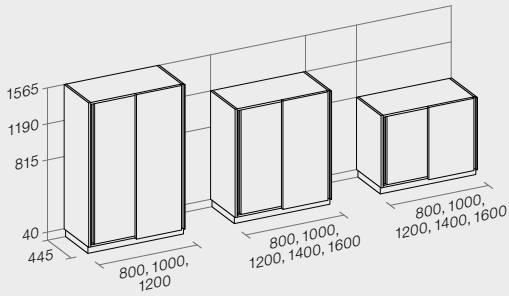

Systemoverzicht.

Representatief gecombineerd.

alle gegevens in mm

Schuifdeurkast SM

2 OH, 3 OH, 4 OH

Verrijdbare en bureauhoge ladeblokken RM

Techniekkasten TC

Systemoverzicht.

Representatief gecombineerd.

alle gegevens in mm

Draaideurkasten K1

400, 500, 600, 800, 1000, 1200 mm breedte

Combinatiekasten K2

600, 800, 1000, 1200 mm breedte

Garderobekasten

Open regaal AR

400, 500, 600, 800, 1000, 1200 mm breedte

Draaideurkasten AT

400, 500, 600, 800, 1000, 1200 mm breedte

Dossierkasten AS

600, 800, 1000, 1200 mm breedte

Opzetkasten OT

400, 500, 600, 800, 1000, 1200 mm breedte

Opzetregaal OR

400, 500, 600, 800, 1000, 1200 mm breedte

Product technische wijzigingen voorbehouden.
 Alle maatgegevens zijn circa-maten.