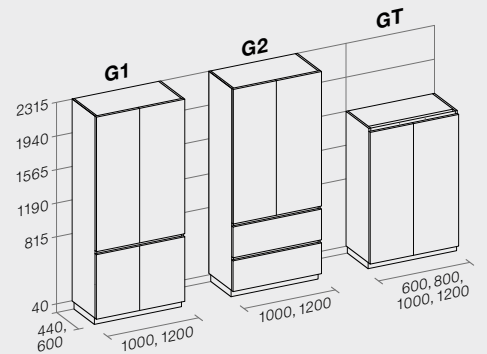

Systemoverzicht.

Representatief gecombineerd.

alle gegevens in mm

Schuifdeurkast SM

2 OH, 3 OH, 4 OH

Verrijdbare en bureauhoge ladeblokken RM

Techniekkasten TC

Systemoverzicht.

Representatief gecombineerd.

alle gegevens in mm

Draaideurkasten K1

400, 500, 600, 800, 1000, 1200 mm breedte

Combinatiekasten K2

600, 800, 1000, 1200 mm breedte

Garderobekasten

Open regaal AR

400, 500, 600, 800, 1000, 1200 mm breedte

Draaideurkasten AT

400, 500, 600, 800, 1000, 1200 mm breedte

Dossierkasten AS

600, 800, 1000, 1200 mm breedte

Opzetkasten OT

400, 500, 600, 800, 1000, 1200 mm breedte

Opzetregaal OR

400, 500, 600, 800, 1000, 1200 mm breedte

Product technische wijzigingen voorbehouden.
 Alle maatgegevens zijn circa-maten.