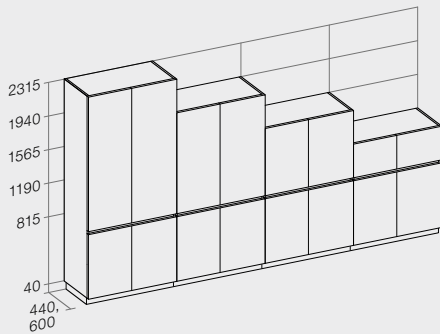

Systemoverzicht.

Representatief gecombineerd.

alle gegevens in mm

Schuifdeurkast SM

2 OH, 3 OH, 4 OH

Verrijdbare en bureauhoge ladeblokken RM

Techniekkasten TC

Systemoverzicht.

Representatief gecombineerd.

alle gegevens in mm

Draaideurkasten K1

400, 500, 600, 800, 1000, 1200 mm breedte

Combinatiekasten K2

600, 800, 1000, 1200 mm breedte

Garderobekasten

Open regaal AR

400, 500, 600, 800, 1000, 1200 mm breedte

Draaideurkasten AT

400, 500, 600, 800, 1000, 1200 mm breedte

Dossierkasten AS

600, 800, 1000, 1200 mm breedte

Opzetkasten OT

400, 500, 600, 800, 1000, 1200 mm breedte

Opzetregaal OR

400, 500, 600, 800, 1000, 1200 mm breedte

Product technische wijzigingen voorbehouden.
 Alle maatgegevens zijn circa-maten.