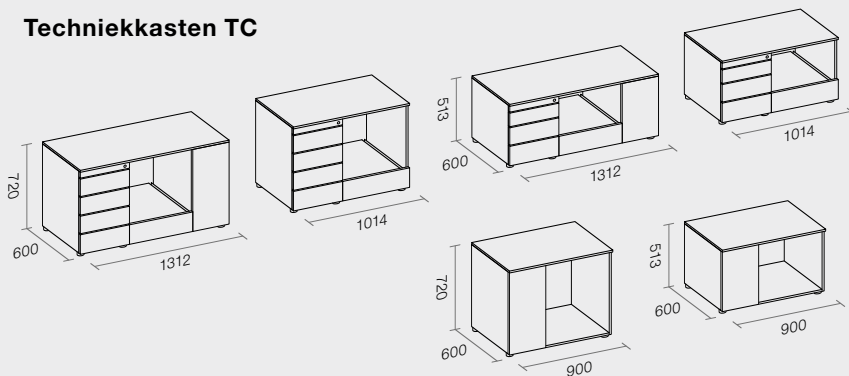

Systemoverzicht.

Representatief gecombineerd.

alle gegevens in mm

Schuifdeurkast SM

2 OH, 3 OH, 4 OH

Verrijdbare en bureauhoge ladeblokken RM

Techniekkasten TC

Systemoverzicht.

Representatief gecombineerd.

alle gegevens in mm

Draaideurkasten K1

400, 500, 600, 800, 1000, 1200 mm breedte

Combinatiekasten K2

600, 800, 1000, 1200 mm breedte

Garderobekasten

Open regaal AR

400, 500, 600, 800, 1000, 1200 mm breedte

Draaideurkasten AT

400, 500, 600, 800, 1000, 1200 mm breedte

Dossierkasten AS

600, 800, 1000, 1200 mm breedte

Opzetkasten OT

400, 500, 600, 800, 1000, 1200 mm breedte

Opzetregaal OR

400, 500, 600, 800, 1000, 1200 mm breedte

Product technische wijzigingen voorbehouden.
 Alle maatgegevens zijn circa-maten.