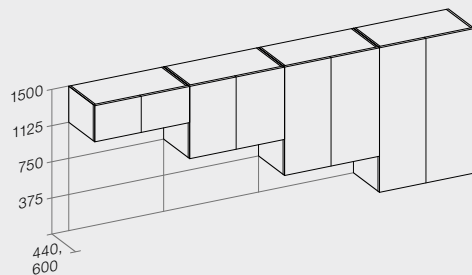

400, 500, 600, 800, 1000, 1200 mm breedte

Draaideurkasten AT

400, 500, 600, 800, 1000, 1200 mm breedte

Dossierkasten AS

600, 800, 1000, 1200 mm breedte

Opzetkasten OT

400, 500, 600, 800, 1000, 1200 mm breedte

Opzetregaal OR

400, 500, 600, 800, 1000, 1200 mm breedte

Product technische wijzigingen voorbehouden.
 Alle maatgegevens zijn circa-maten.