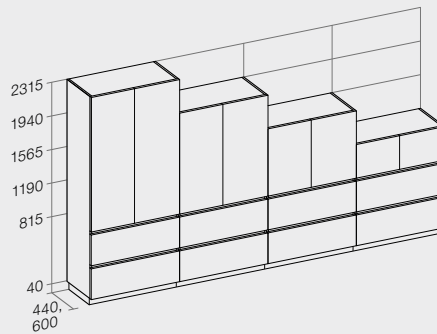

Systemoverzicht.

Representatief gecombineerd.

alle gegevens in mm

Schuifdeurkast SM

2 OH, 3 OH, 4 OH

Verrijdbare en bureauhoge ladeblokken RM

Techniekkasten TC

Systemoverzicht.

Representatief gecombineerd.

alle gegevens in mm

Draaideurkasten K1

400, 500, 600, 800, 1000, 1200 mm breedte

Combinatiekasten K2

600, 800, 1000, 1200 mm breedte

Garderobekasten

Open regaal AR

400, 500, 600, 800, 1000, 1200 mm breedte

Draaideurkasten AT

400, 500, 600, 800, 1000, 1200 mm breedte

Dossierkasten AS

600, 800, 1000, 1200 mm breedte

Opzetkasten OT

400, 500, 600, 800, 1000, 1200 mm breedte

Opzetregaal OR

400, 500, 600, 800, 1000, 1200 mm breedte

Product technische wijzigingen voorbehouden.
 Alle maatgegevens zijn circa-maten.