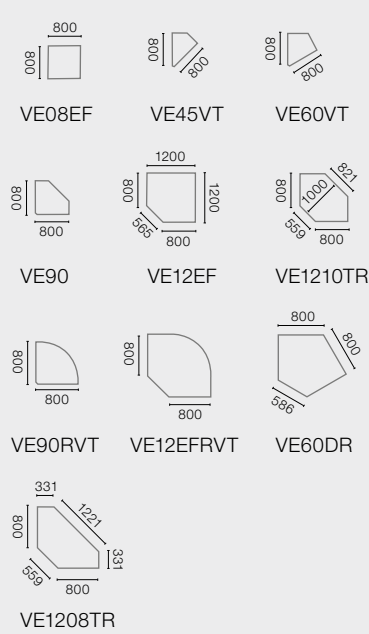

Systemoverzicht.

Representatief gecombineerd.

alle gegevens in mm

Bureaus

Conferentiecomponenten

Verbindingselementen

Trapeziumelementen

* verkrijgbaar in uitvoering links of rechts

** uitvoering ook in het midden gedeeld verkrijgbaar

Vergadertafels

Tafels voor conferentieruimten

Techniektafel

Tussenblad

(tussenblad incl. draagframe voor tafelverbindingen)

Product technische wijzigingen voorbehouden.
Alle maatgegevens zijn circa-maten.