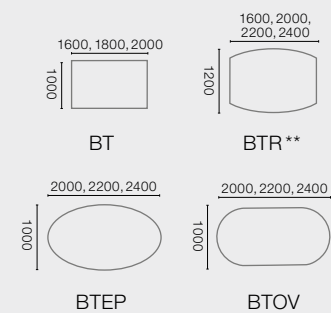

Systemoverzicht.

Representatief gecombineerd.

alle gegevens in mm

Bureaus

Conferentiecomponenten

Verbindingselementen

Trapeziumelementen

* verkrijgbaar in uitvoering links of rechts

** uitvoering ook in het midden gedeeld verkrijgbaar

Vergadertafels

Tafels voor conferentieruimten

Techniektafel

Tussenblad

(tussenblad incl. draagframe voor tafelverbindingen)

Product technische wijzigingen voorbehouden.
Alle maatgegevens zijn circa-maten.