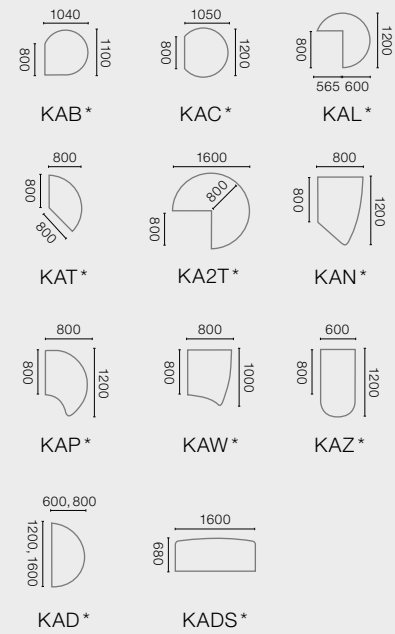

Systemoverzicht.

Representatief gecombineerd.

alle gegevens in mm

Bureaus

Conferentiecomponenten

Verbindingselementen

Trapeziumelementen

* verkrijgbaar in uitvoering links of rechts

** uitvoering ook in het midden gedeeld verkrijgbaar

Vergadertafels

Tafels voor conferentieruimten

Techniektafel

Tussenblad

(tussenblad incl. draagframe voor tafelverbindingen)

Product technische wijzigingen voorbehouden.
Alle maatgegevens zijn circa-maten.