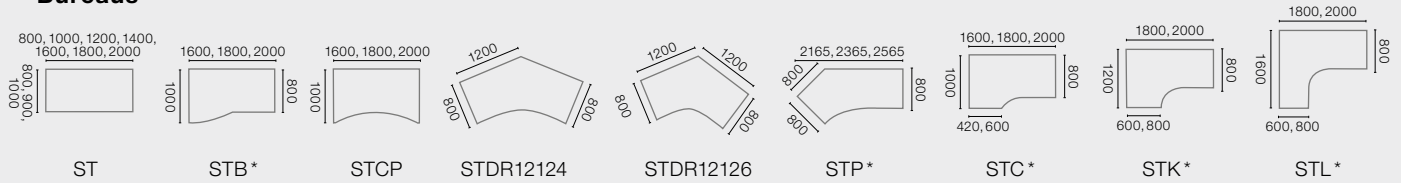

Systemoverzicht.

Representatief gecombineerd.

alle gegevens in mm

Bureaus

Conferentiecomponenten

Verbindingselementen

Trapeziumelementen

* verkrijgbaar in uitvoering links of rechts

** uitvoering ook in het midden gedeeld verkrijgbaar

Vergadertafels

Tafels voor conferentieruimten

Techniektafel

Tussenblad

(tussenblad incl. draagframe voor tafelverbindingen)

Product technische wijzigingen voorbehouden.
Alle maatgegevens zijn circa-maten.