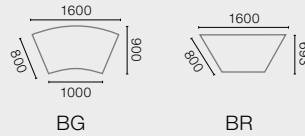

Systemoverzicht.

Representatief gecombineerd.

alle gegevens in mm

Bureaus

Conferentiecomponenten

Verbindingselementen

Trapeziumelementen

* verkrijgbaar in uitvoering links of rechts

** uitvoering ook in het midden gedeeld verkrijgbaar

Vergadertafels

Tafels voor conferentieruimten

Techniektafel

Tussenblad

(tussenblad incl. draagframe voor tafelverbindingen)

Product technische wijzigingen voorbehouden.
Alle maatgegevens zijn circa-maten.