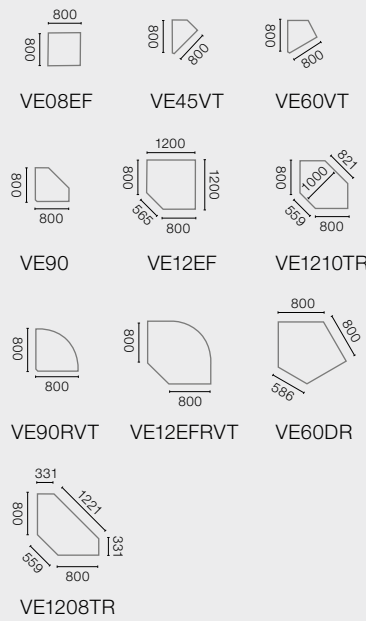

Systemoverzicht.

Representatief gecombineerd.

alle gegevens in mm

Bureaus

Conferentiecomponenten

Verbindingselementen

Trapeziumelementen

* verkrijgbaar in uitvoering links of rechts

** uitvoering ook in het midden gedeeld verkrijgbaar

Vergadertafels

Tafels voor conferentieruimten

Techniektafel

Tussenblad

(tussenblad incl. draagframe voor tafelverbindingen)

Product technische wijzigingen voorbehouden.
 Alle maatgegevens zijn circa-maten.