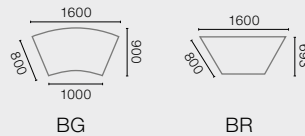

Systemoverzicht.

Representatief gecombineerd.

alle gegevens in mm

Bureaus

Conferentiecomponenten

Verbindingselementen

Trapeziumelementen

* verkrijgbaar in uitvoering links of rechts

** uitvoering ook in het midden gedeeld verkrijgbaar

Vergadertafels

Tafels voor conferentieruimten

Techniektafel

Tussenblad

(tussenblad incl. draagframe voor tafelverbindingen)

Product technische wijzigingen voorbehouden.
 Alle maatgegevens zijn circa-maten.