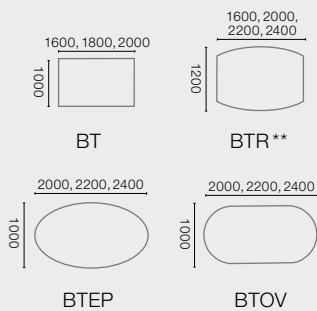

Systemoverzicht.

Representatief gecombineerd.

alle gegevens in mm

Bureaus

Conferentiecomponenten

Verbindingselementen

Trapeziumelementen

* verkrijgbaar in uitvoering links of rechts

** uitvoering ook in het midden gedeeld verkrijgbaar

Vergadertafels

Tafels voor conferentieruimten

Techniektafel

Tussenblad

(tussenblad incl. draagframe voor tafelverbindingen)

Product technische wijzigingen voorbehouden.
 Alle maatgegevens zijn circa-maten.