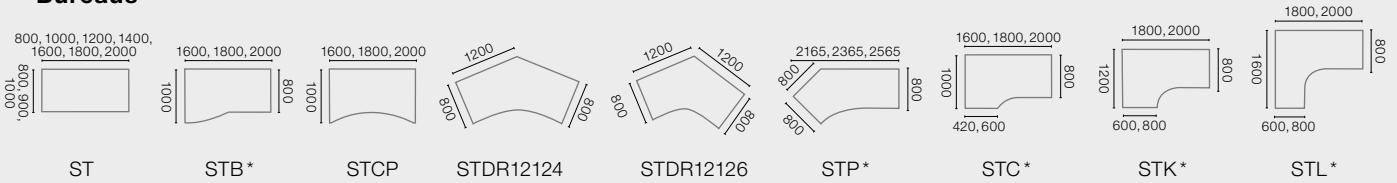

Systemoverzicht.

Representatief gecombineerd.

alle gegevens in mm

Bureaus

Conferentiecomponenten

Verbindingselementen

Trapeziumelementen

* verkrijgbaar in uitvoering links of rechts

** uitvoering ook in het midden gedeeld verkrijgbaar

Vergadertafels

Tafels voor conferentieruimten

Techniektafel

Tussenblad

(tussenblad incl. draagframe voor tafelverbindingen)

Product technische wijzigingen voorbehouden.
 Alle maatgegevens zijn circa-maten.