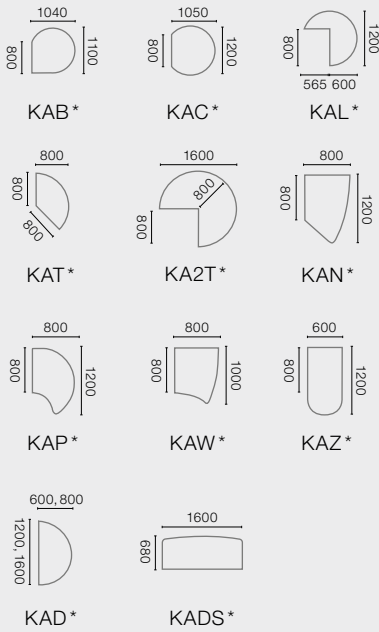

Systemoverzicht.

Representatief gecombineerd.

alle gegevens in mm

Bureaus

Conferentiecomponenten

Verbindingselementen

Trapeziumelementen

* verkrijgbaar in uitvoering links of rechts

** uitvoering ook in het midden gedeeld verkrijgbaar

Vergadertafels

Tafels voor conferentieruimten

Techniektafel

Tussenblad

(tussenblad incl. draagframe voor tafelverbindingen)

Product technische wijzigingen voorbehouden.
 Alle maatgegevens zijn circa-maten.