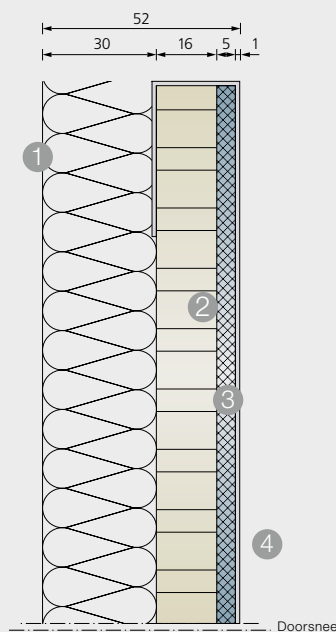

- **geluiddempende werking**
- **decoratieve opwaardering van de ambiance**
- **flexibel toepasbaar zonder constructieve veranderingen**
- **afmetingen tot 400 x 200 cm**
- **individuele motieven mogelijk**

- 1 Motieven: palm 2025, palm 205
- 2 Motief: breakers
- 3 Motief: Salmon Lily

- 1 Minerale wol (rockwool) RAF 30 mm / 42 kg/m²
 - 2 MDF 16 mm, ruw oppervlak, geboord 10 – 16 mm
 - 3 Akoestisch vilt AKF, dikte 5 mm, uitvoering B1, kleur zwart
 - 4 Textiel (TopLine), bedrukt met motief v.d. klant
- Plaatafmetingen: tot 400 x 200 cm

Akoestische schilderijen. Motieven.

Stijlvolle inrichting.

Beach 0205 / Beach 210

B×H:
70×60 cm
140×120 cm

Rocky Beach

B×H:
60×60 cm
90×90 cm

Breakers

B×H:
70×50 cm
170×120 cm

Blowball

B×H:
90×60 cm
120×190 cm

Rock Face

B×H:
100×70 cm
260×180 cm

Ammoniet

B×H:
100×100 cm
150×150 cm

Letters

B×H:
100×70 cm
260×180 cm