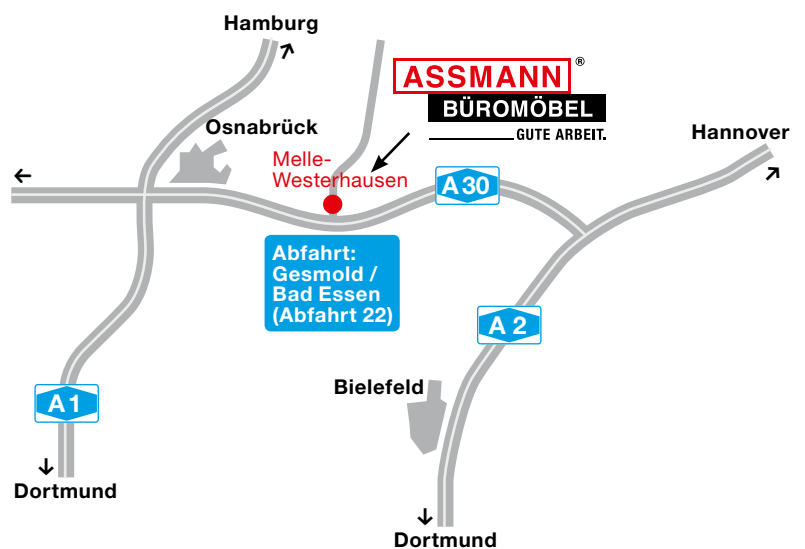

Wegbeschreibung.

Ihr Weg zu uns.

Sie verlassen die A30 an der Abfahrt Gesmold/Bad Essen (Abfahrtsnummer 22) in Richtung Westerhausen. Kurz nach der Ortseinfahrt Westerhausen biegen Sie vor dem Bahnübergang links in die Heinrich-Assmann-Straße und folgen dann der Beschilderung.

aus Richtung Autobahnabfahrt Gesmold/Bad Essen

ASSMANN BÜROMÖBEL GMBH & CO. KG
 Heinrich-Assmann-Straße 11 · D-49324 Melle
 Postfach 1420 · D-49304 Melle
 Fon +49(0)5422 706-0 · Fax +49(0)5422 706-299
 info@assmann.de
www.assmann.de