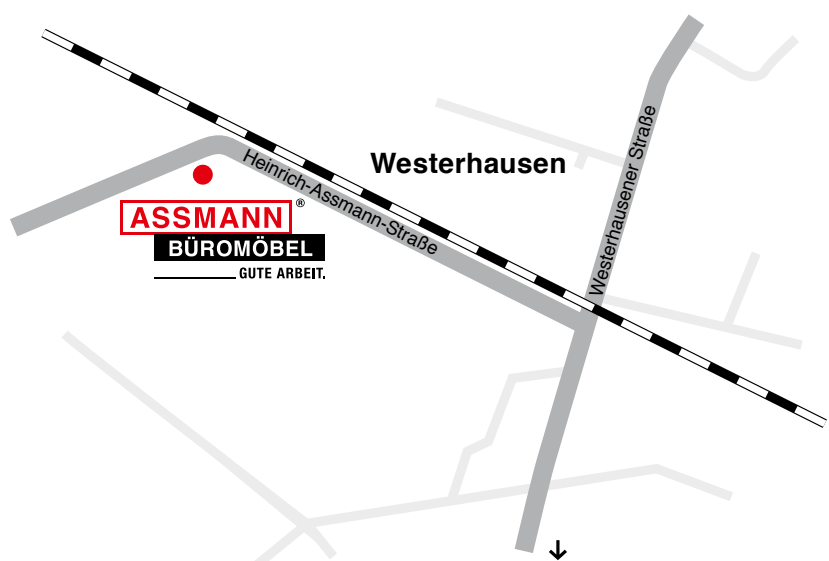

Wegbeschreibung.

Ihr Weg zu uns.

Sie verlassen die A30 an der Abfahrt Gesmold/Bad Essen (Abfahrtsnummer 22) in Richtung Westerhausen. Kurz nach der Ortseinfahrt Westerhausen biegen Sie vor dem Bahnübergang links in die Heinrich-Assmann-Straße und folgen dann der Beschilderung.