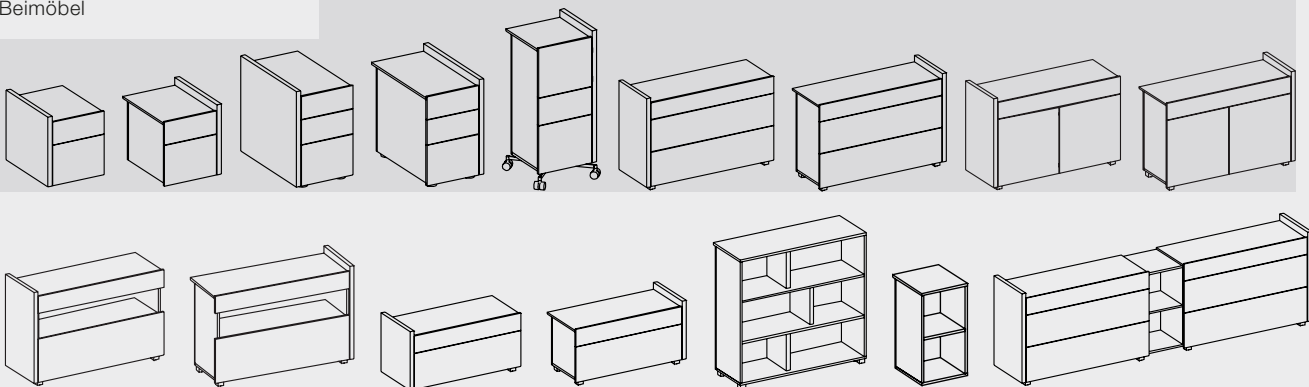

Systemübersicht Beimöbel.

alle Angaben in mm

Flügeltürenschränk (Höhe 866 mm)
mit hochwertigen Push-to-Open Beschlägen

Klappenschränk (Höhe 866 mm)

Sideboard (Höhe 866 mm)

Sideboard (Höhe 564 mm)

Beimöbel

Unsere Planungssoftware **PlanASS** bietet Ihnen vielfältige Möglichkeiten, Ihre Raumsituation optimal auszugestalten. Fordern Sie die Software-CD einfach bei uns an!
www.assmann.de/fachhaendler/ofml-daten

Konstruktionstechnische Änderungen, die dem Fortschritt dienen, behalten wir uns vor. Alle Angaben sind Zirkumaße.