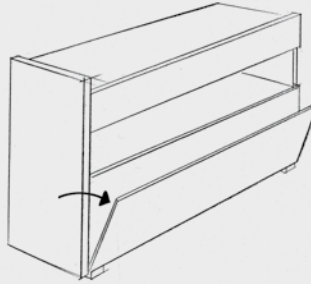

Systemübersicht Beimöbel.

alle Angaben in mm

Flügeltürenschränk (Höhe 866 mm)
mit hochwertigen Push-to-Open Beschlägen

Klappenschränk (Höhe 866 mm)

Sideboard (Höhe 866 mm)

Sideboard (Höhe 564 mm)

Beimöbel

Unsere Planungssoftware **PlanASS** bietet Ihnen vielfältige Möglichkeiten, Ihre Raumsituation optimal auszugestalten. Fordern Sie die Software-CD einfach bei uns an!
www.assmann.de/fachhaendler/ofml-daten

Konstruktionstechnische Änderungen, die dem Fortschritt dienen, behalten wir uns vor. Alle Angaben sind Zirkumaße.