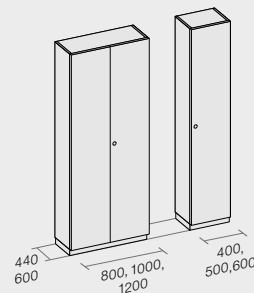

Schließfachschränke

Reisebüroschränke

* Auch mit Glastüren als Alurahmenausführung erhältlich.

** Optional mit Innenausstattung.

Systemübersicht.

Repräsentativ kombiniert.

alle Angaben in mm

Kombischränke***

Aufsatzregale

Aufsatzschränke

Registraturschränke

*** Auswahl aus dem Gesamtprogramm. Glastüren sind rahmenlos und als Alurahmenausführung erhältlich.

Elementmaße

Höhen für Schränke und Regale

Höhen für Schrankaufsätze

* Nicht mit Grundkorpus 2245 (6OH) kombinierbar.

Tiefen und Breiten für Schränke

Tiefen und Breiten für Regale

Unsere Planungssoftware **PlanASS** bietet Ihnen vielfältige Möglichkeiten, Ihre Raumsituation optimal auszugestalten. Fordern Sie die Software-CD einfach bei uns an!
www.assmann.de/fachhaendler/ofml-daten