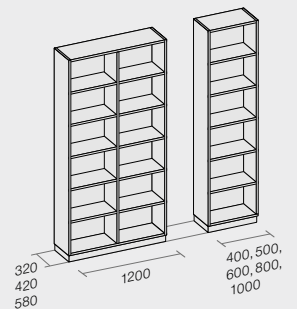

Schließfachschränke

Reisebüroschränke

* Auch mit Glastüren als Alurahmenausführung erhältlich.

** Optional mit Innenausstattung.

Systemübersicht.

Repräsentativ kombiniert.

alle Angaben in mm

Kombischränke***

Aufsatzregale

Aufsatzschränke

Registraturschränke

*** Auswahl aus dem Gesamtprogramm. Glastüren sind rahmenlos und als Alurahmenausführung erhältlich.

Elementmaße

Höhen für Schränke und Regale

Höhen für Schrankaufsätze

* Nicht mit Grundkorpus 2245 (6OH) kombinierbar.

Tiefen und Breiten für Schränke

Tiefen und Breiten für Regale

Unsere Planungssoftware **PlanASS** bietet Ihnen vielfältige Möglichkeiten, Ihre Raumsituation optimal auszugestalten. Fordern Sie die Software-CD einfach bei uns an!
www.assmann.de/fachhaendler/ofml-daten