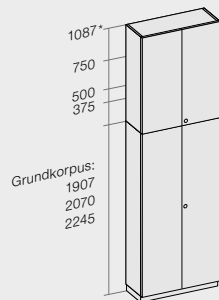

Schließfachschränke

Reisebüroschränke

* Auch mit Glastüren als Alurahmenausführung erhältlich.

** Optional mit Innenausstattung.

Systemübersicht.

Repräsentativ kombiniert.

alle Angaben in mm

Kombischränke***

Aufsatzregale

Aufsatzschränke

Registraturschränke

*** Auswahl aus dem Gesamtprogramm. Glastüren sind rahmenlos und als Alurahmenausführung erhältlich.

Elementmaße

Höhen für Schränke und Regale

Höhen für Schrankaufsätze

* Nicht mit Grundkorpus 2245 (6OH) kombinierbar.

Tiefen und Breiten für Schränke

Tiefen und Breiten für Regale

Unsere Planungssoftware **PlanASS** bietet Ihnen vielfältige Möglichkeiten, Ihre Raumsituation optimal auszugestalten. Fordern Sie die Software-CD einfach bei uns an!
www.assmann.de/fachhaendler/ofml-daten

Konstruktionstechnische Änderungen, die dem Fortschritt dienen, behalten wir uns vor. Alle Angaben sind Zirkumaße.