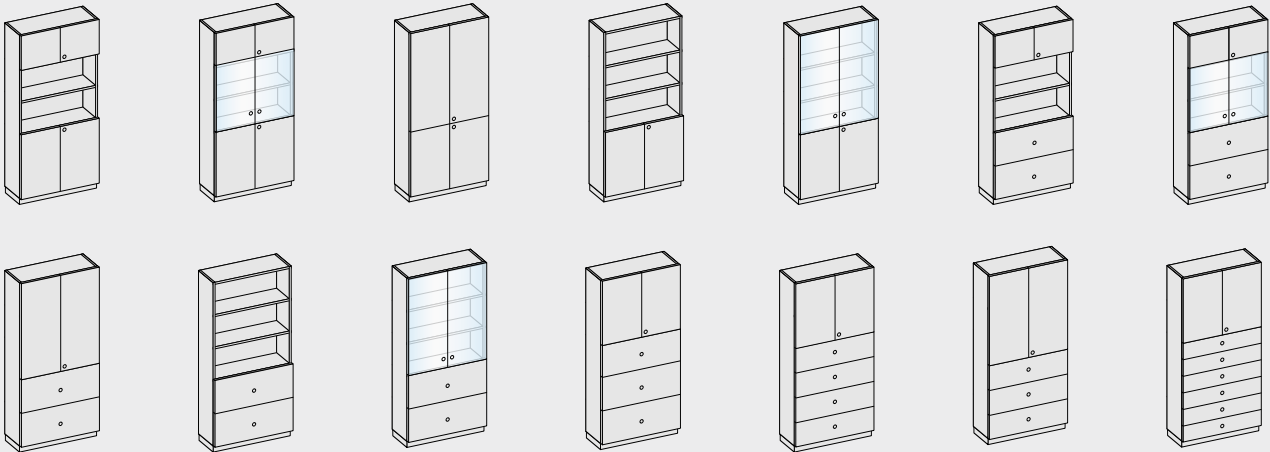

Schließfachschränke

Reisebüroschränke

* Auch mit Glastüren als Alurahmenausführung erhältlich.

** Optional mit Innenausstattung.

Systemübersicht.

Repräsentativ kombiniert.

alle Angaben in mm

Kombischränke***

Aufsatzregale

Aufsatzschränke

Registraturschränke

*** Auswahl aus dem Gesamtprogramm. Glastüren sind rahmenlos und als Alurahmenausführung erhältlich.

Elementmaße

Höhen für Schränke und Regale

Höhen für Schrankaufsätze

* Nicht mit Grundkorpus 2245 (6OH) kombinierbar.

Tiefen und Breiten für Schränke

Tiefen und Breiten für Regale

Unsere Planungssoftware **PlanASS** bietet Ihnen vielfältige Möglichkeiten, Ihre Raumsituation optimal auszugestalten. Fordern Sie die Software-CD einfach bei uns an!
www.assmann.de/fachhaendler/ofml-daten