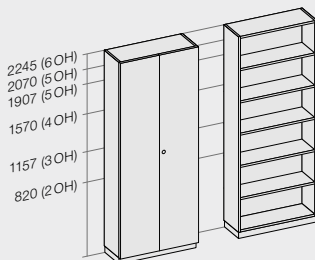

Schließfachschränke

Reisebüroschränke

* Auch mit Glastüren als Alurahmenausführung erhältlich.

** Optional mit Innenausstattung.

Systemübersicht.

Repräsentativ kombiniert.

alle Angaben in mm

Kombischränke***

Aufsatzregale

Aufsatzschränke

Registraturschränke

*** Auswahl aus dem Gesamtprogramm. Glastüren sind rahmenlos und als Alurahmenausführung erhältlich.

Elementmaße

Höhen für Schränke und Regale

Höhen für Schrankaufsätze

* Nicht mit Grundkorpus 2245 (6OH) kombinierbar.

Tiefen und Breiten für Schränke

Tiefen und Breiten für Regale

Unsere Planungssoftware **PlanASS** bietet Ihnen vielfältige Möglichkeiten, Ihre Raumsituation optimal auszugestalten. Fordern Sie die Software-CD einfach bei uns an!
www.assmann.de/fachhaendler/ofml-daten