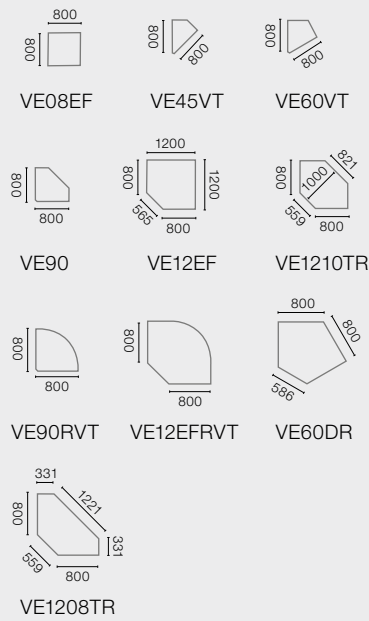

Systemübersicht.

Repräsentativ kombiniert.

alle Angaben in mm

Schreibtische

Konferenzansätze

Verbindungselemente

Teiltrapezelemente

* in Links- oder Rechtsausführung lieferbar

** Ausführung auch mittig geteilt lieferbar

Besprechungstische

Tische für Konferenzräume

Gerätetisch

Zwischenplatte

(Zwischenplatte inkl. Plattenträgerahmen für Tischverkettungen)

Unsere Planungssoftware **PlanASS** bietet Ihnen vielfältige Möglichkeiten, Ihre Raumsituation optimal auszugestalten. Fordern Sie die Software-CD einfach bei uns an!
www.assmann.de/fachhaendler/ofml-daten