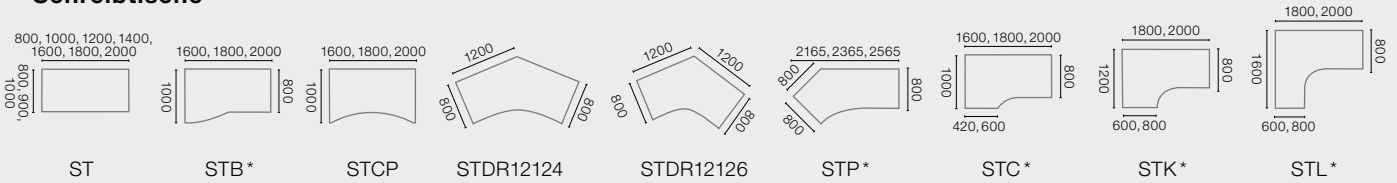

Systemübersicht.

Repräsentativ kombiniert.

alle Angaben in mm

Schreibtische

Konferenzansätze

Verbindungselemente

Teiltrapezelemente

* in Links- oder Rechtsausführung lieferbar

** Ausführung auch mittig geteilt lieferbar

Besprechungstische

Tische für Konferenzräume

Gerätetisch

Zwischenplatte

(Zwischenplatte inkl. Plattenträgerahmen für Tischverkettungen)

Unsere Planungssoftware **PlanASS** bietet Ihnen vielfältige Möglichkeiten, Ihre Raumsituation optimal auszugestalten. Fordern Sie die Software-CD einfach bei uns an!
www.assmann.de/fachhaendler/ofml-daten

Konstruktionstechnische Änderungen, die dem Fortschritt dienen, behalten wir uns vor. Alle Angaben sind Zirkamaße.