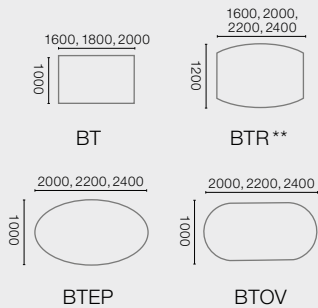

Systemübersicht.

Repräsentativ kombiniert.

alle Angaben in mm

Schreibtische

Konferenzansätze

Verbindungselemente

Teiltrapezelemente

* in Links- oder Rechtsausführung lieferbar

** Ausführung auch mittig geteilt lieferbar

Besprechungstische

Tische für Konferenzräume

Gerätetisch

Zwischenplatte

(Zwischenplatte inkl. Plattenträgerahmen für Tischverkettungen)

Unsere Planungssoftware **PlanASS** bietet Ihnen vielfältige Möglichkeiten, Ihre Raumsituation optimal auszugestalten. Fordern Sie die Software-CD einfach bei uns an!
www.assmann.de/fachhaendler/ofml-daten

Konstruktionstechnische Änderungen, die dem Fortschritt dienen, behalten wir uns vor. Alle Angaben sind Zirkamaße.