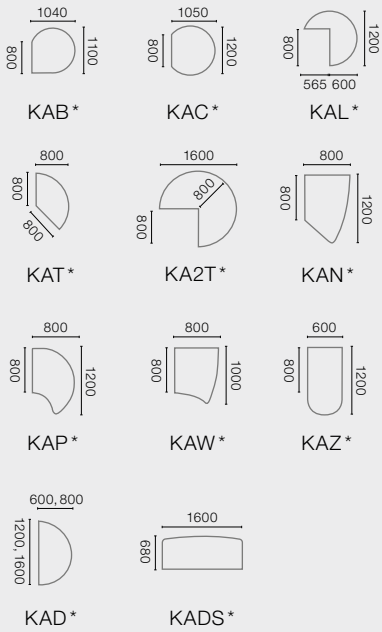

Systemübersicht.

Repräsentativ kombiniert.

alle Angaben in mm

Schreibtische

Konferenzansätze

Verbindungselemente

Teiltrapezelemente

* in Links- oder Rechtsausführung lieferbar

** Ausführung auch mittig geteilt lieferbar

Besprechungstische

Tische für Konferenzräume

Gerätetisch

Zwischenplatte

(Zwischenplatte inkl. Plattenträgerahmen für Tischverkettungen)

Unsere Planungssoftware **PlanASS** bietet Ihnen vielfältige Möglichkeiten, Ihre Raumsituation optimal auszugestalten. Fordern Sie die Software-CD einfach bei uns an!
www.assmann.de/fachhaendler/ofml-daten

Konstruktionstechnische Änderungen, die dem Fortschritt dienen, behalten wir uns vor. Alle Angaben sind Zirkamaße.