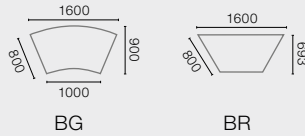

Systemübersicht.

Repräsentativ kombiniert.

alle Angaben in mm

Schreibtische

Konferenzansätze

Verbindungselemente

Teiltrapezelemente

* in Links- oder Rechtsausführung lieferbar

** Ausführung auch mittig geteilt lieferbar

Besprechungstische

Tische für Konferenzräume

Gerätetisch

Zwischenplatte

(Zwischenplatte inkl. Plattenträgerahmen für Tischverkettungen)

Unsere Planungssoftware **PlanASS** bietet Ihnen vielfältige Möglichkeiten, Ihre Raumsituation optimal auszugestalten. Fordern Sie die Software-CD einfach bei uns an!
www.assmann.de/fachhaendler/ofml-daten