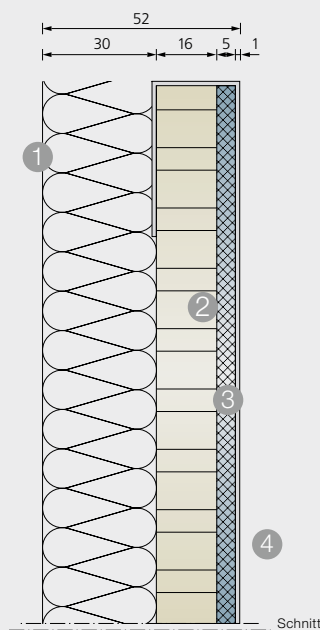

# Akustikbilder.

Stilvolle Raumgestaltung.

Kunst, Grafik, Farbakzente etc. sorgen nicht nur für die rein visuelle Aufwertung von Büro- und Verwaltungsräumen, sondern sind jetzt auch hörbares Zeichen von niveauvollem Ambiente. Imposante Blickfänge mit einer Größe von bis zu 400 x 200 cm entfalten gerade in repräsentativen Räumen ihre volle Wirkung – insbesondere dann, wenn individuelle Motive die Corporate Identity unterstützen.

- **Schallabsorbierende Wirkung**
- **Dekorative Aufwertung des Raumambientes**
- **Flexibler Einsatz ohne bauliche Veränderungen**
- **Maße bis 400 x 200 cm**
- **Individuelle Motivvorgaben möglich**

- 1 Motiv: Palm 2025, Palm 205
- 2 Motiv: Breakers
- 3 Motiv: Salmon Lily

- 1 Mineralwolle (Rockwool) RAF 30 mm / 42 kg/m<sup>2</sup>
  - 2 MDF 16 mm, rohe Oberfläche, gebohrt 10 – 16 mm
  - 3 Akustikfilz AKF, Stärke 5 mm, Ausführung B1, Farbe schwarz
  - 4 Stoff (TopLine), bedruckt mit Kundenmotiv
- Plattengröße: bis 400 x 200 cm

**Blowball**

B×H:  
90×60 cm  
120×190 cm

**Rock Face**

B×H:  
100×70 cm  
260×180 cm

**Ammonite**

B×H:  
100×100 cm  
150×150 cm

**Letters**

B×H:  
100×70 cm  
260×180 cm